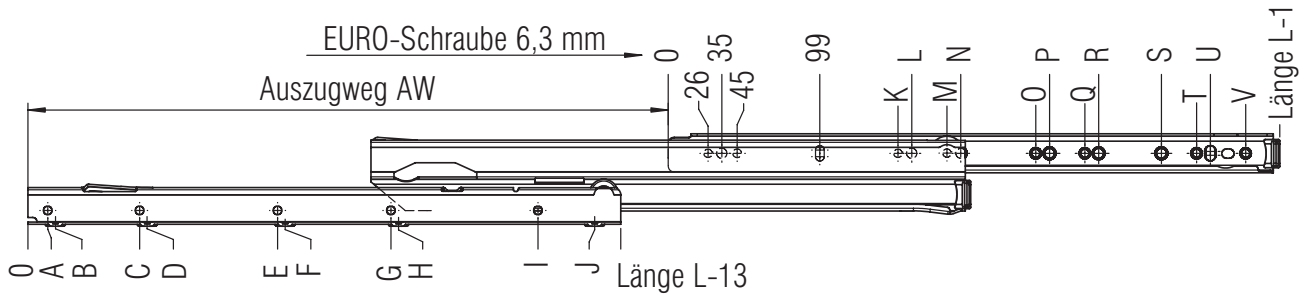

FR 6500

AUSZUGSART:	seitenstabiler Teleskopvollauszug
MONTAGE:	aufliegende Schubkastenmontage

EINBAUBREITE:	12 mm
TRAGKRAFT:	dynamisch bis 50 kg

WERKSTOFF: Stahl, weiß pulverbeschichtet

BESTÜCKUNG: Massiv-Kunststoffrollen (Delrin*)
Leiselaufrollen

① im 32er Höhenraster austauschbar mit Teilauszügen FR 2021, FR 2022 und FR 2026

*DuPont (TM) Delrin®

restliche Anschraubbohrungen für 3,5 mm Spax-Schraube

L	AW	A	B	C	D	E	F	G	H	I	J	K	L	M	N	O	P	Q	R	S	T	U	V	Gewicht	BestellNr.	
mm	mm	mm	mm	mm	mm	mm	mm	mm	mm	mm	mm	mm	mm	mm	mm	mm	mm	mm	mm	mm	mm	mm	mm	kg	weiß	
200	200			42							170	122	131	154	163										0,79	▶ 1200
250	250		28								220	186	195	218	227										0,97	▶ 1201
300	320		46		142						270	250		282			227					259		1,18	▶ 1202	
350	370	27	32	187	192					283	320	250		282	291		227					259		1,36	▶ 1203	
400	420	13	18	237	242					333	370	250		282	291		227					259		1,54	▶ 1204	
450	470	31	36	287	292					383	420	250	259	282	291		387	410				419		1,73	▶ 1205	
500	550	17	22	113	118	337	342			433	470	250	259	282	291	442	419	474	483			451		1,94	▶ 1206	
550	570	35	40	163	168	387	392			483	520	250	259	282	291	506	483	538				515		2,11	▶ 1207	
600	620	21	26	213	218	437	442			533	570	250	259	282	291	506	483	538	547			515		2,29	▶ 1208	
650	670	39	44	263	268	487	492			583	620	250	259	282	291	506	483	538	547			515		2,48	▶ 1260	
700	750	25	30	185	190	313	318	537	542	633	670	250	259	282	291	506	483	538	547			515		2,67	▶ 1261	
750	770	43	48	235	240	363	368	587	592	683	720	250	259	282	291	506	515	538	547	675	698	707	730	2,85	▶ 1262	
800	820	29	34	221	226	413	418	637	642	733	770	250	259	282	291	506	515	538	547	739	762	771		3,05	▶ 1263	