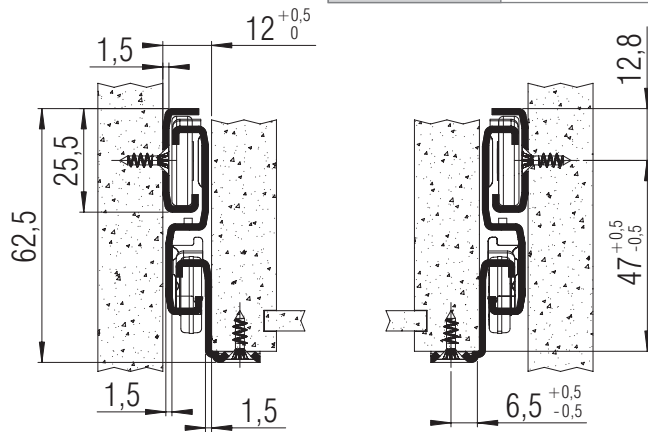

FR 6500

AUSZUGSART:	seitenstabiler Teleskopvollauszug
MONTAGE:	aufliegende Schubkastenmontage

EINBAUBREITE:	12 mm
TRAGKRAFT:	dynamisch bis 50 kg

WERKSTOFF: Stahl, weiß pulverbeschichtet

BESTÜCKUNG: Massiv-Kunststoffrollen (Delrin*)
Leiselaufrollen

① im 32er Höhenraster austauschbar mit Teilauszügen FR 2021, FR 2022 und FR 2026

*DuPont (TM) Delrin®

restliche Anschraubbohrungen für 3,5 mm Spax-Schraube

L	AW	A	B	C	D	E	F	G	H	I	J	K	L	M	N	O	P	Q	R	S	T	U	V	Gewicht	BestellNr.	
mm	mm	mm	mm	mm	mm	mm	mm	mm	mm	mm	mm	mm	mm	mm	mm	mm	mm	mm	mm	mm	mm	mm	mm	kg	weiß	
200	200			42							170	122	131	154	163										0,79	▶ 1200
250	250		28								220	186	195	218	227										0,97	▶ 1201
300	320		46		142						270	250		282			227					259		1,18	▶ 1202	
350	370	27	32	187	192					283	320	250		282	291		227					259		1,36	▶ 1203	
400	420	13	18	237	242					333	370	250		282	291		227					259		1,54	▶ 1204	
450	470	31	36	287	292					383	420	250	259	282	291		387	410				419		1,73	▶ 1205	
500	550	17	22	113	118	337	342			433	470	250	259	282	291	442	419	474	483			451		1,94	▶ 1206	
550	570	35	40	163	168	387	392			483	520	250	259	282	291	506	483	538				515		2,11	▶ 1207	
600	620	21	26	213	218	437	442			533	570	250	259	282	291	506	483	538	547			515		2,29	▶ 1208	
650	670	39	44	263	268	487	492			583	620	250	259	282	291	506	483	538	547			515		2,48	▶ 1260	
700	750	25	30	185	190	313	318	537	542	633	670	250	259	282	291	506	483	538	547			515		2,67	▶ 1261	
750	770	43	48	235	240	363	368	587	592	683	720	250	259	282	291	506	515	538	547	675	698	707	730	2,85	▶ 1262	
800	820	29	34	221	226	413	418	637	642	733	770	250	259	282	291	506	515	538	547	739	762	771		3,05	▶ 1263	