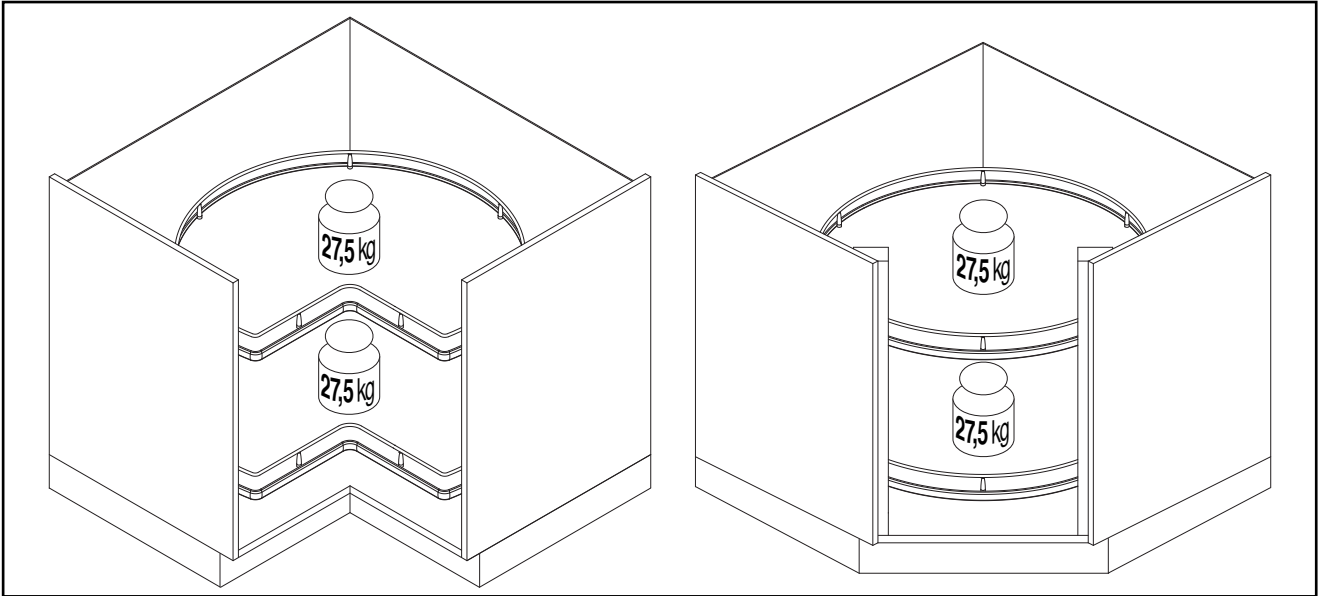

09 / 2010 / 070

RECORNER MAXX®

| A x A (mm) | B (mm) | C (mm) | D (mm) | E (mm) | F (mm) | G (mm) |
|---------------|-----------|-----------|-----------|-----------|-----------|-----------|
| 900 x 900 | 835 | 440 | 760 | < 335 | < 455 | < 321 |
| 800 x 800 | 745 | 390 | 680 | < 235 | < 393 | < 278 |
| 650 x 650 | 615 | 360 | 480 | < 315 | < 508 | < 359 |
| 600 x 600 | 565 | 310 | 480 | < 265 | < 367 | < 259 |