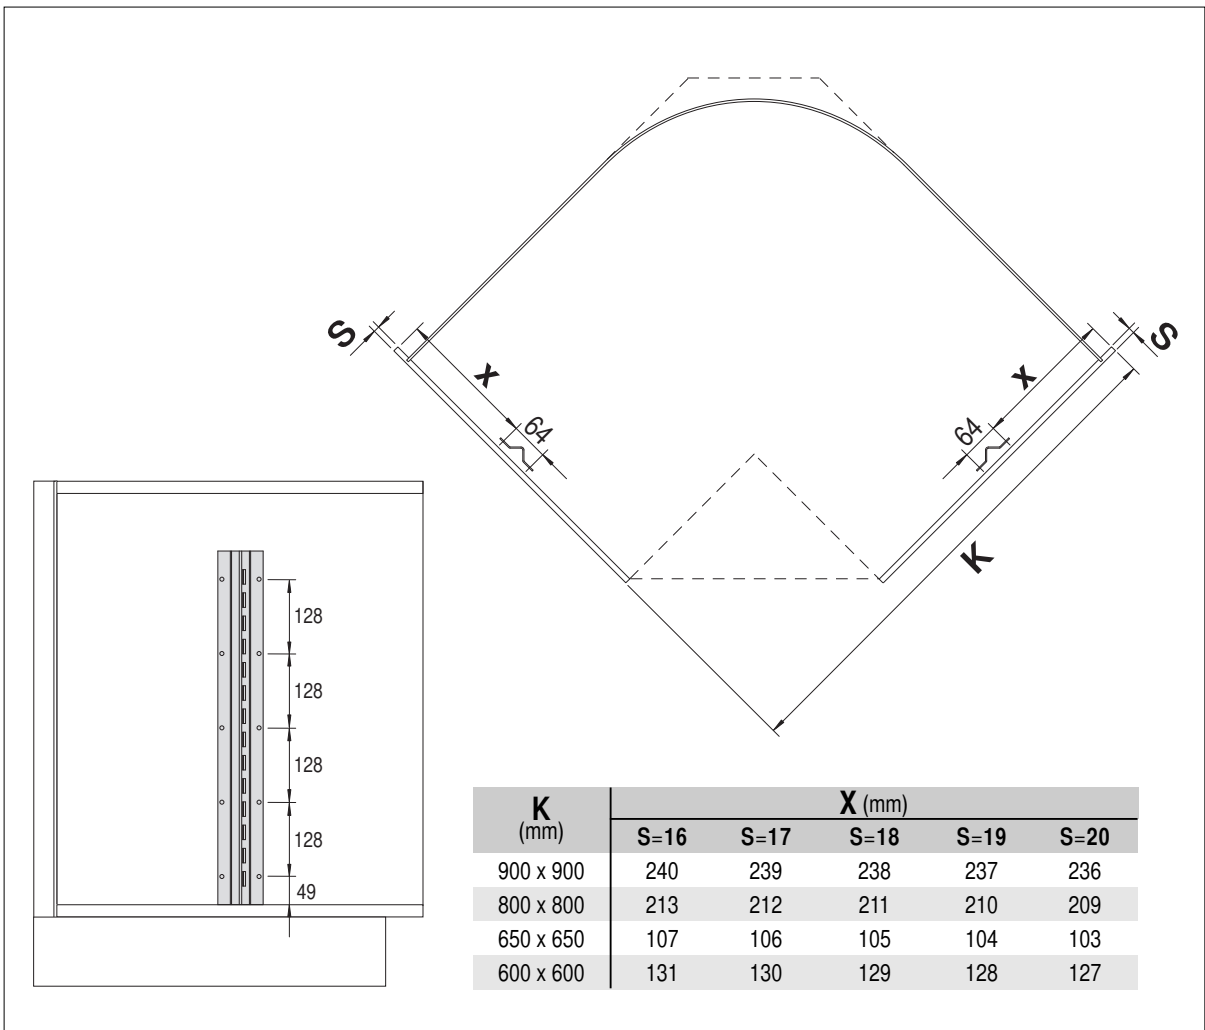

09 / 2010 / 070

RECORNER MAXX®

| A x A (mm) | B (mm) | C (mm) | D (mm) | E (mm) | F (mm) | G (mm) |
|---------------|-----------|-----------|-----------|-----------|-----------|-----------|
| 900 x 900 | 835 | 440 | 760 | < 335 | < 455 | < 321 |
| 800 x 800 | 745 | 390 | 680 | < 235 | < 393 | < 278 |
| 650 x 650 | 615 | 360 | 480 | < 315 | < 508 | < 359 |
| 600 x 600 | 565 | 310 | 480 | < 265 | < 367 | < 259 |

44007506_00

1

2

3