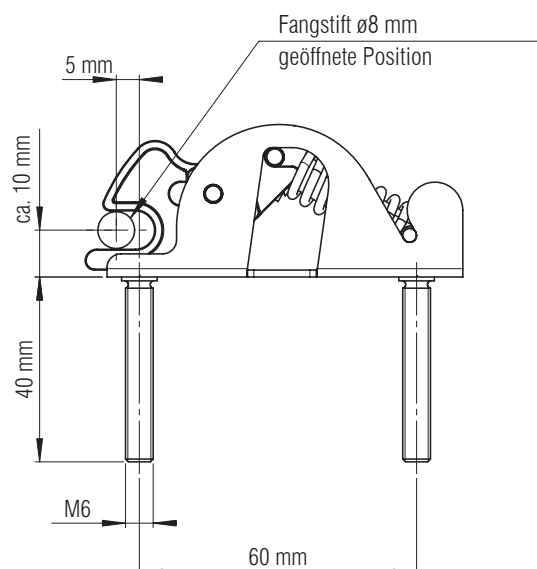

# FR 712 CNS | Schließmechanik

## Spezifikationen

 Chromnickelstahl 1.4301 / 304

## Hinweise

- Schloss mit Rückhalteschnappfunktion
- Rückhaltefunktion über Druckfeder
- Befestigung über 2 Gewindebolzen
- wird ohne Fangstift geliefert

Bezeichnung

Schließmechanik

Best. Nr.

▶ 6100067

Verpackungseinheit – Stück: 1