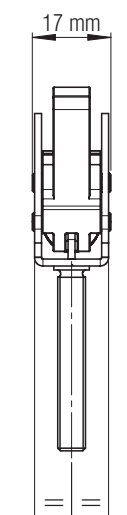

# FR 712 CNS | Schließmechanik

## Spezifikationen

 Chromnickelstahl 1.4301 / 304

## Hinweise

- Schloss mit Rückhalteschnappfunktion
- Rückhaltefunktion über Druckfeder
- Befestigung über 2 Gewindebolzen
- wird ohne Fangstift geliefert

Bezeichnung

Schließmechanik

Best. Nr.

▶ 6100067

Verpackungseinheit – Stück: 1