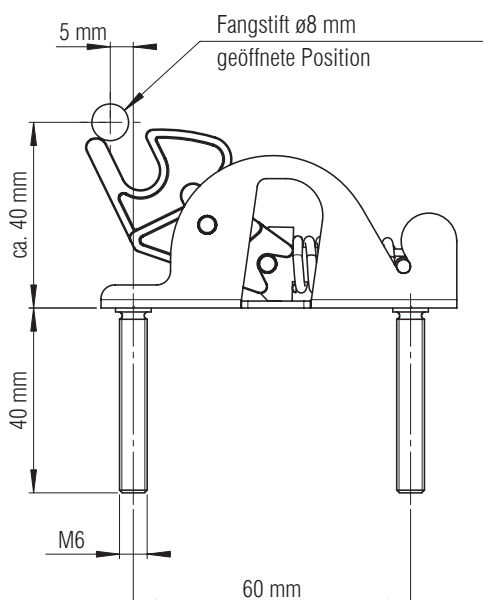

# FR 712 CNS | Schließmechanik

## Spezifikationen

 Chromnickelstahl 1.4301 / 304

## Hinweise

- Schloss mit Rückhalteschnappfunktion
- Rückhaltefunktion über Druckfeder
- Befestigung über 2 Gewindebolzen
- wird ohne Fangstift geliefert

Bezeichnung

Schließmechanik

Best. Nr.

▶ 6100067

Verpackungseinheit – Stück: 1