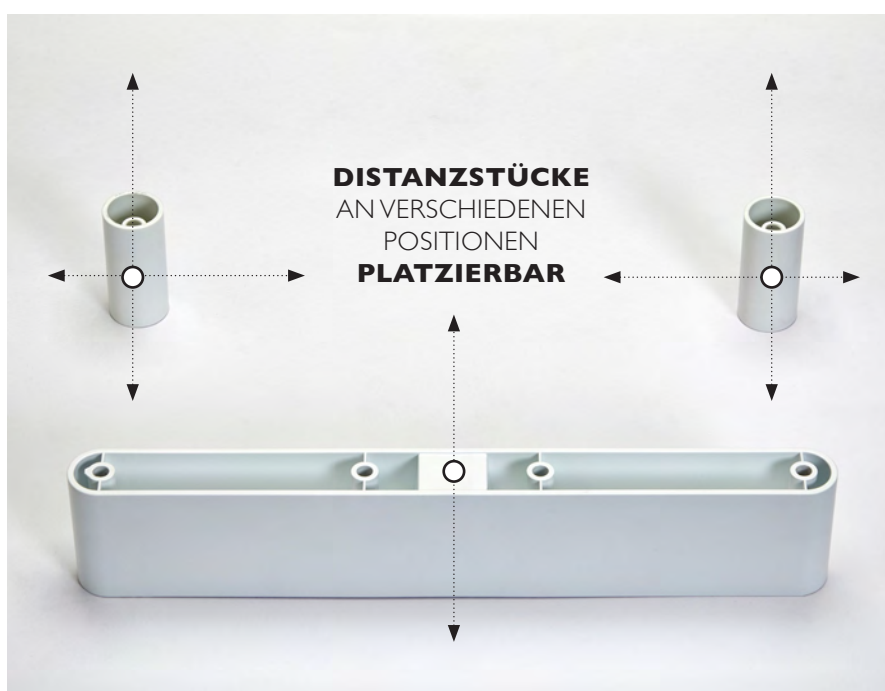

### **GESUNDES ARBEITEN**

Höhenverstellbare Tische erleben einen wahren Boom. Rückenleiden sind bei uns inzwischen zur Volkskrankheit Nummer 1 geworden und verursachen fast 10 % aller Krankheitstage. Als Vorbeugung wird deshalb empfohlen, beim Arbeiten zwischen Sitzen und Stehen zu wechseln. Mit OrgaWork befindet sich dabei immer alles, was schnell zur Hand sein soll, auf Griffhöhe.

### **PASST IMMER**

Die Unterbauschublade aus Kunststoff kann direkt unter die Tischplatte geschraubt werden. Sollte die Unterkonstruktion des Tisches dieses nicht zulassen, bieten wir für OrgaWork eine Fixierung, die so innovativ wie clever ist:

## DIE ERSTE UNTERBAUSCHUBLADE DIE IMMER PASST

Distanzsets bestehend aus Leisten und runden Hülsen. Diese Distanzstücke können variabel am Schubladengehäuse angebracht werden und damit jedes Tischgestell bis 50 mm Höhe überbrücken, unabhängig von der Position der Traversen. OrgaWork ist die erste Unterbauschublade, die immer passt.

### PFIFFIGE IDEEN

Eine zweite clevere Idee steckt in der drehbaren Frontblende von OrgaWork. Mit ihr kann das Schloss stets Richtung Schreibtischrand positioniert werden, so dass eine Verletzungsgefahr durch den Schlüssel vermieden wird. OrgaWork ist somit universell links wie rechts vom Nutzer montierbar.